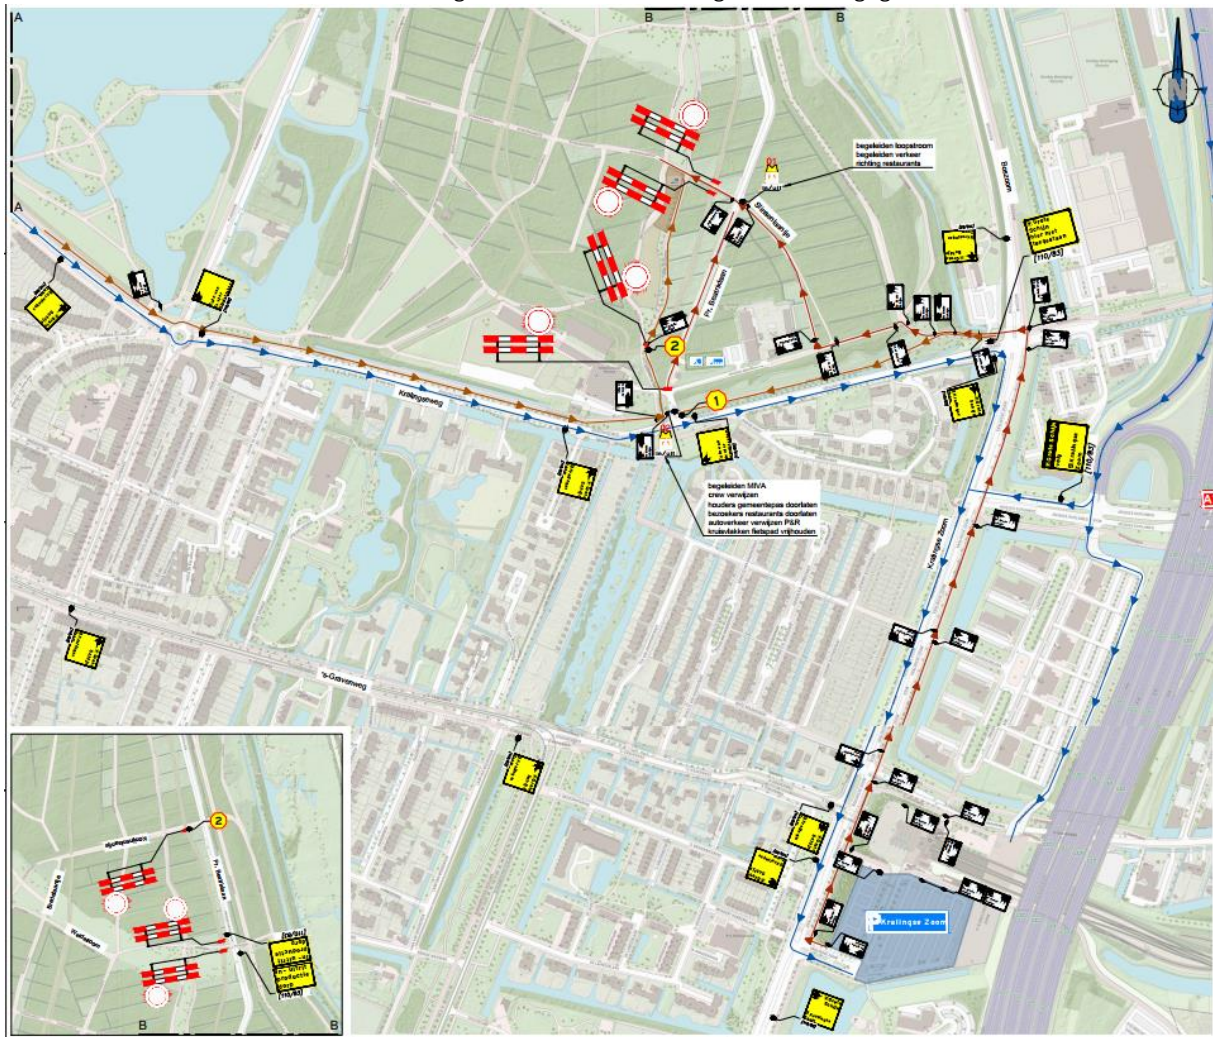

Tijdens de op- en afbouw worden er tijdelijk stalen rijplaten over een klein deel van het ruiterspad geplaatst aan de zijde van de Prinses Beatrixlaan. Het deel van dit ruiterspad is van 7 oktober 08:00 t/m 14 oktober 19:00 uur en van 1 november 08:00 t/m 4 november 20:00 uur afgesloten. Dit wordt middels bebording en hekken aangegeven.

Looproute bezoekers

Bezoekers van het evenement hebben de volgende looproute:

Parkeren en verkeer

Bezoekers van het evenement die met de auto komen worden zowel vooraf als bij aankomst actief doorverwezen naar P+R Kralingse Zoom. Hiervoor worden diverse borden in de omgeving geplaatst. Daarnaast stimuleren we bezoekers om zoveel als mogelijk op de fiets of met openbaar vervoer naar het evenement te komen. Er zal een fietsenstalling worden geplaatst nabij de entree van het evenement.

De Prinses Beatrixlaan blijft gedurende het evenement bereikbaar per auto, maar enkel als calamiteitenroute en voor bestemmingsverkeer naar restaurants en ondernemers die zich nabij de Prinses Beatrixlaan bevinden. Al het overige verkeer wordt actief doorverwezen naar P+R Kralingse Zoom. Vanaf P+R Kralingse Zoom wordt een looproute naar de ingang van het evenement aangegeven.

Kaart met verkeersmaatregelen

Hieronder is de kaart met verkeersmaatregelen rondom het Kralingse Bos weergegeven:

Spreiding van bezoekers

Om een goede doorstroom over de wandelroute te garanderen wordt er gewerkt met tijdsloten. Hierdoor is de in- en uitstroom gedurende het evenement gelijkmatig.